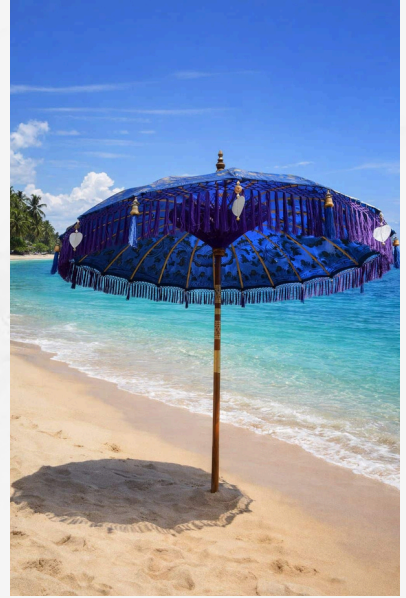

GUSTO LAPIS

GUSTO ORIENTAL
STYLE ADDS

- ap: 230 cm
- Ykseklik: 260 cm
- Paket lus: 155 x 21 x 21 cm
- Net Ağırlık: 7 kg
- Direk apı: 5 cm

www.gustooriental.com

+90 507 220 81 93